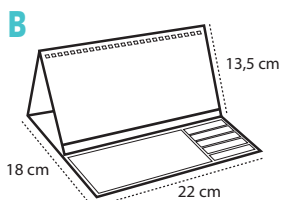

SOBREMESA 3 MESES | REF. 8021

Calendario sobremesa personalizado.

Tamaño calendario 11 x 19,5 cm. y tamaño hojas 11 x 15,5 cm.

Impresión a todo color, 2 caras. Papel estucado brillo 250 gr.

+ base cartón compacto 1,5 mm (forrado tipo libro) impresión a todo color.

Incluye visor numérico.

Terminado con wire-o.

Por defecto el color del wire-o será montado en color negro.

Otros colores, consultar.

SOBREMESA BLOCK POST-IT | REF. 8022A REF. 8022B

Ref. 8022A: Tamaño hoja 22 x 9,5 cm.

Ref. 8022B: Tamaño hoja 22 x 13,5 cm.

13 hojas. Mensual impreso a todo color, 2 caras.

Papel estucado brillo 150 gr.

+ block de notas encolados personalizados a 1 tinta (50 hojas).

Papel offset 80 gr.

+ post-it de colores.

+ Base cartón compacto de 1,5 mm. forrado cartón visto.

Terminado con wire-o.

Por defecto el color del wire-o será montado en color negro.

Otros colores, consultar.