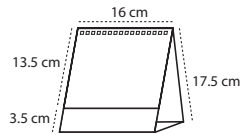

Calendarios de Sobremesa Reciclados

Calendario sobremesa personalizado reciclado.

Terminado con wire-o. Por defecto el color del wire-o será montado en color negro. Otros colores, consultar.

SOBREMESA RECICLADO | REF. 9003 - 7 HOJAS REF. 9003B - 13 HOJAS

Tamaño calendario 16 x 17,5 cm. y tamaño hojas 16 x 13,5 cm.
Impresión a todo color, 2 caras Papel reciclado 90 gr. + peana soporte, cartoncillo kraft 300 gr. impresión a todo color.