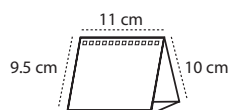

SOBREMESA RECICLADO | REF. 9006 - 7 HOJAS REF. 9006B - 13 HOJAS

Tamaño calendario 11 x 10 cm. y tamaño hojas 11 x 9,5 cm.
Impresión a todo color, 2 caras Papel reciclado 90 gr. + peana soporte, cartoncillo kraft 300 gr. impresión a todo color.