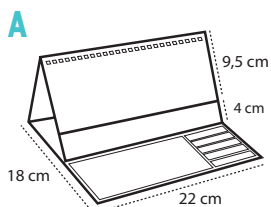

SOBREMESA 3 MESES | REF. 8021

Calendario sobremesa personalizado.

Tamaño calendario 11 x 19,5 cm. y tamaño hojas 11 x 15,5 cm.

Impresión a todo color, 2 caras. Papel estucado brillo 250 gr.

+ base cartón compacto 1,5 mm (forrado tipo libro) impresión a todo color.

Incluye visor numérico.

Terminado con wire-o.

Por defecto el color del wire-o será montado en color negro.

Otros colores, consultar.

SOBREMESA BLOCK POST-IT | REF. 8022A REF. 8022B

Ref. 8022A: Tamaño hoja 22 x 9,5 cm.

Ref. 8022B: Tamaño hoja 22 x 13,5 cm.

13 hojas. Mensual impreso a todo color, 2 caras.

Papel estucado brillo 150 gr.

+ block de notas encolados personalizados a 1 tinta (50 hojas).

Papel offset 80 gr.

+ post-it de colores.

+ Base cartón compacto de 1,5 mm. forrado cartón visto.

Terminado con wire-o.

Por defecto el color del wire-o será montado en color negro.

Otros colores, consultar.