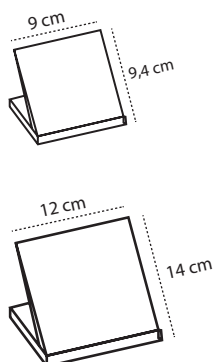

## SOBREMESA BLOCK POST-IT | REF. 8033A REF. 8033B

Ref. 8033A: Tamaño hoja 22 x 9,5 cm.

Ref. 8033B: Tamaño hoja 22 x 13,5 cm.

13 hojas. Mensual impreso a todo color, 2 caras.

Papel estucado brillo 150 gr.

## SOBREMESA TRIANGULAR

REF. P. 5008  
REF. P. 5008 A

Ref. 8008:  
Acabado **PEGADO**  
Tamaño cerrado 21,5 x 11 cm.  
Impresión a todo color.  
Cartoncillo folding 300 gr.  
Plastificado brillo.

Ref. 8009:  
Acabado **AUTOMONTABLE**  
Tamaño cerrado 21,5 x 11 cm.  
Impresión a todo color.  
Cartoncillo folding 300 gr.  
Plastificado brillo.

## CALENDARIO DE CD

**REF. P. 5002**  
**REF. P. 5002 G**

Ref. 8018:  
Tamaño hoja 9 x 9,4 cm.  
Papel couché 200 gr.  
Impresión a todo color 1 cara.  
13 hojas  
Caja cd incluida.

Ref. 8019:  
Tamaño hoja 12 x 14 cm.  
Papel couché 200 gr.  
Impresión a todo color 1 cara.  
13 hojas  
Caja cd incluida.