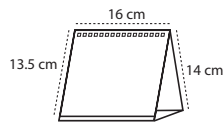

SOBREMESA RECICLADO | REF. 9004 - 7 HOJAS REF. 9004B - 13 HOJAS

Tamaño calendario 16 x 14 cm. y tamaño hojas 16 x 13,5 cm.
Impresión a todo color, 2 caras Papel reciclado 90 gr. + peana soporte, cartoncillo kraft 300 gr. impresión a todo color.