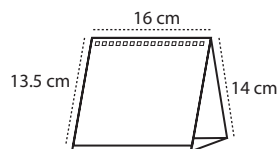

WIRE-O | REF. P. 5003 ECO - 7 HOJAS

Calendario sobremesa personalizado. 7 hojas.
Tamaño calendario 16 x 14 cm.
Tamaño hojas 16 x 13,5 cm.
Impresión a todo color, 2 caras.
Papel estucado brillo 150 gr. + cartoncillo folding 300 gr. sin impresión.

Terminado con wire-o.
Por defecto el color del wire-o será montado en color negro.
Otros colores, consultar.