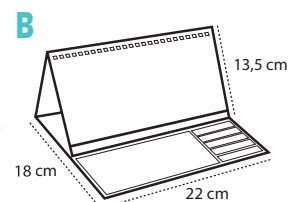

SOBREMESA BLOCK POST-IT | REF. 8033A REF. 8033B

Ref. 8033A: Tamaño hoja 22 x 9,5 cm.

Ref. 8033B: Tamaño hoja 22 x 13,5 cm.

13 hojas. Mensual impreso a todo color, 2 caras.

Papel estucado brillo 150 gr.

+ block de notas encolados personalizados a 1 tinta (50 hojas).

Papel offset 80 gr.

+ post-it de colores.

+ Base cartón 350 gr.

Terminado con wire-o. Por defecto el color

del wire-o será montado en color negro.

Otros colores, consultar.

13 HOJAS

SOBREMESA BLOCK POST-IT RECICLADO | REF. 9008A REF. 9008B

Ref. 9008A: Tamaño hoja 22 x 9,5 cm.

Ref. 9008B: Tamaño hoja 22 x 13,5 cm.

13 hojas. Mensual impreso a todo color 1 cara.

Papel reciclado 90 gr.

+ block de notas (50 hojas) Papel offset 90 gr.

+ post-it de colores.

+ Base cartón kraft compacto de 1,5 mm.

Terminado con wire-o.

Por defecto el color del wire-o será montado en color negro.

Otros colores, consultar.

13 HOJAS