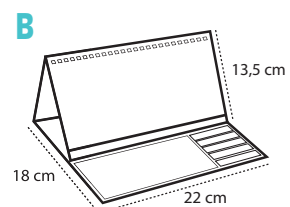

SOBREMESA BLOCK POST-IT | REF. 8033A REF. 8033B

Ref. 8033A: Tamaño hoja 22 x 9,5 cm.

Ref. 8033B: Tamaño hoja 22 x 13,5 cm.

13 hojas. Mensual impreso a todo color, 2 caras.

Papel estucado brillo 150 gr.

+ block de notas encolados personalizados a 1 tinta (50 hojas).

Papel offset 80 gr.

+ post-it de colores.

+ Base cartón 350 gr.

Terminado con wire-o. Por defecto el color

del wire-o será montado en color negro.

Otros colores, consultar.

13 HOJAS

SOBREMESA BLOCK POST-IT RECICLADO | REF. 9008A REF. 9008B

Ref. 9008A: Tamaño hoja 22 x 9,5 cm.

Ref. 9008B: Tamaño hoja 22 x 13,5 cm.

13 hojas. Mensual impreso a todo color 1 cara.

Papel reciclado 90 gr.

+ block de notas (50 hojas) Papel offset 90 gr.

+ post-it de colores.

+ Base cartón kraft compacto de 1,5 mm.

Terminado con wire-o.

Por defecto el color del wire-o será montado en color negro.

Otros colores, consultar.

13 HOJAS