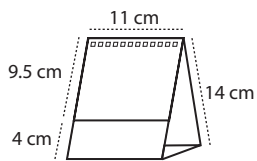

WIRE-O | REF. P. 5004 - 7 HOJAS

Tamaño calendario 11 x 14 cm.

Tamaño hojas 11 x 9,5 cm.

Impresión a todo color, 2 caras

Papel estucado brillo 150 gr. + cartoncillo folding 300 gr.

Terminado con wire-o.

Por defecto el color del wire-o será montado en color negro.

Otros colores, consultar.

WIRE-O | REF. P. 5004 ECO - 7 HOJAS

Tamaño calendario 11 x 10 cm.

Tamaño hojas 11 x 9,5 cm.

Impresión a todo color, 2 caras Papel estucado brillo 150 gr.
+ cartoncillo folding 300 gr. sin impresión.

Terminado con wire-o.

Por defecto el color del wire-o será montado en color negro.

Otros colores, consultar.