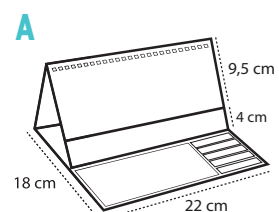

SOBREMESA BLOCK POST-IT | REF. 8033A REF. 8033B

Ref. 8033A: Tamaño hoja 22 x 9,5 cm.

Ref. 8033B: Tamaño hoja 22 x 13,5 cm.

13 hojas. Mensual impreso a todo color, 2 caras.

Papel estucado brillo 150 gr.

+ block de notas encolados personalizados a 1 tinta (50 hojas).

Papel offset 80 gr.

+ post-it de colores.

+ Base cartón 350 gr.

Terminado con wire-o. Por defecto el color

del wire-o será montado en color negro.

Otros colores, consultar.

13 HOJAS

SOBREMESA BLOCK POST-IT RECICLADO | REF. 9008A REF. 9008B

Ref. 9008A: Tamaño hoja 22 x 9,5 cm.

Ref. 9008B: Tamaño hoja 22 x 13,5 cm.

13 hojas. Mensual impreso a todo color 1 cara.

Papel reciclado 90 gr.

+ block de notas (50 hojas) Papel offset 90 gr.

+ post-it de colores.

+ Base cartón kraft compacto de 1,5 mm.

Terminado con wire-o.

Por defecto el color del wire-o será montado en color negro.

Otros colores, consultar.

13 HOJAS