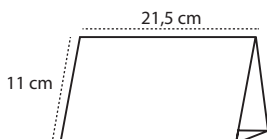

* CANTIDAD MÍNIMA, 50 UNIDADES.