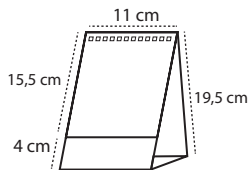

SOBREMESA 3 MESES | REF. 8021

Calendario sobremesa personalizado.

Tamaño calendario 11 x 19,5 cm. y tamaño hojas 11 x 15,5 cm.

Impresión a todo color, 2 caras. Papel estucado brillo 250 gr.

+ base cartón compacto 1,5 mm (forrado tipo libro) impresión a todo color.

Incluye visor numérico.

Terminado con wire-o.

Por defecto el color del wire-o será montado en color negro.

Otros colores, consultar.

SOBREMESA BLOCK POST-IT | REF. 8022A REF. 8022B

Ref. 8022A: Tamaño hoja 22 x 9,5 cm.

Ref. 8022B: Tamaño hoja 22 x 13,5 cm.

13 hojas. Mensual impreso a todo color, 2 caras.

Papel estucado brillo 150 gr.

+ block de notas encolados personalizados a 1 tinta (50 hojas).

Papel offset 80 gr.

+ post-it de colores.

+ Base cartón compacto de 1,5 mm. forrado cartón visto.

Terminado con wire-o.

Por defecto el color del wire-o será montado en color negro.

Otros colores, consultar.