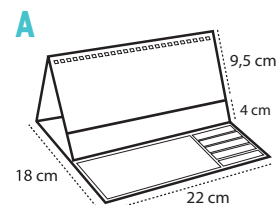

SOBREMESA BLOCK POST-IT | REF. 8033A REF. 8033B

Ref. 8033A: Tamaño hoja 22 x 9,5 cm.

Ref. 8033B: Tamaño hoja 22 x 13,5 cm.

13 hojas. Mensual impreso a todo color, 2 caras.

Papel estucado brillo 150 gr.

+ block de notas encolados personalizados a 1 tinta (50 hojas).

Papel offset 80 gr.

+ post-it de colores.

+ Base cartón 350 gr.

Terminado con wire-o. Por defecto el color

del wire-o será montado en color negro.

Otros colores, consultar.

13 HOJAS

SOBREMESA BLOCK POST-IT RECICLADO | REF. 9008A REF. 9008B

Ref. 9008A: Tamaño hoja 22 x 9,5 cm.

Ref. 9008B: Tamaño hoja 22 x 13,5 cm.

13 hojas. Mensual impreso a todo color 1 cara.

Papel reciclado 90 gr.

+ block de notas (50 hojas) Papel offset 90 gr.

+ post-it de colores.

+ Base cartón kraft compacto de 1,5 mm.

Terminado con wire-o.

Por defecto el color del wire-o será montado en color negro.

Otros colores, consultar.

13 HOJAS