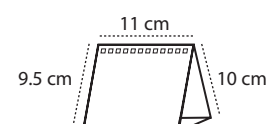

WIRE-O | REF. P. 5004 ECO - 13 HOJAS

Tamaño calendario 11 x 10 cm.
Tamaño hojas 11 x 9,5 cm.
Impresión a todo color, 2 caras
Papel estucado brillo 150 gr. + cartoncillo folding 300 gr. sin impresión.

Terminado con wire-o.
Por defecto el color del wire-o será montado en color negro.
Otros colores, consultar.