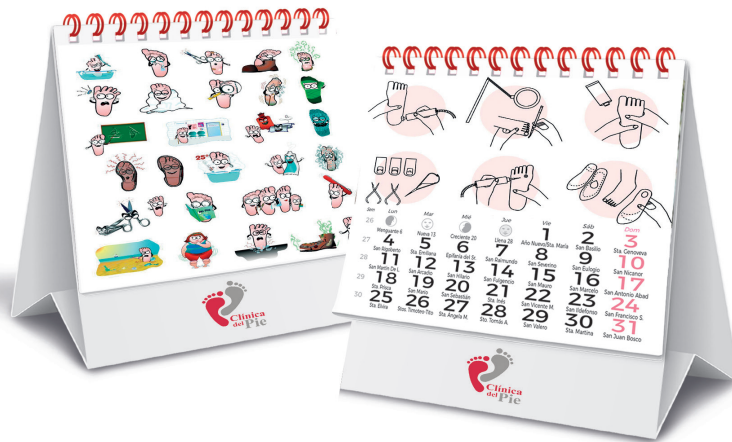

WIRE-O | REF. P. 5004 - 7 HOJAS

Tamaño calendario 11 x 14 cm.

Tamaño hojas 11 x 9,5 cm.

Impresión a todo color, 2 caras

Papel estucado brillo 150 gr. + cartoncillo folding 300 gr.

Terminado con wire-o.

Por defecto el color del wire-o será montado en color negro.

Otros colores, consultar.