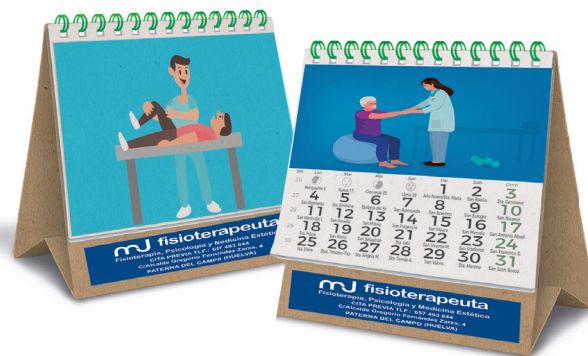

SOBREMESA RECICLADO | REF. 9005 - 7 HOJAS REF. 9005B - 13 HOJAS

Tamaño calendario 11 x 14 cm. y tamaño hojas 11 x 9,5 cm.
Impresión a todo color, 2 caras Papel reciclado 90 gr. + peana soporte, cartoncillo kraft 300 gr. impresión a todo color.