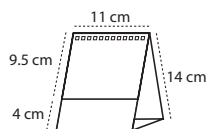

SOBREMESA RECICLADO | REF. 9005 - 7 HOJAS REF. 9005B - 13 HOJAS

Tamaño calendario 11 x 14 cm. y tamaño hojas 11 x 9,5 cm.
Impresión a todo color, 2 caras Papel reciclado 90 gr. + peana soporte, cartoncillo kraft 300 gr. impresión a todo color.