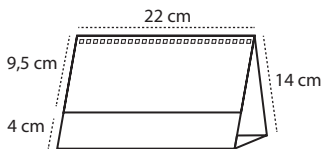

WIRE-O | REF. P. 5005 - 7 HOJAS

Calendario sobremesa personalizado. 7 hojas.
Tamaño calendario 22 x 14 cm. y tamaño hojas 22 x 9,5 cm.
Impresión a todo color, 2 caras. Papel estucado brillo 150 gr.
+ peana soporte, cartoncillo folding 300 gr. impreso a todo color.

Terminado con wire-o.
Por defecto el color del wire-o será montado en color negro.
Otros colores, consultar.