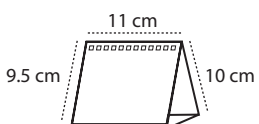

## WIRE-O | REF. P. 5004 - 7 HOJAS

Tamaño calendario 11 x 14 cm.

Tamaño hojas 11 x 9,5 cm.

Impresión a todo color, 2 caras

Papel estucado brillo 150 gr. + cartoncillo folding 300 gr.

Terminado con wire-o.

Por defecto el color del wire-o será montado en color negro.

## WIRE-O | REF. P. 5004 ECO - 7 HOJAS

Tamaño calendario 11 x 10 cm.

Tamaño hojas 11 x 9,5 cm.

Impresión a todo color, 2 caras Papel estucado brillo 150 gr.  
+ cartoncillo folding 300 gr. sin impresión.

## WIRE-O | REF. P. 5004 - 13 HOJAS

Tamaño calendario 11 x 14 cm.  
 Tamaño hojas 11 x 9,5 cm.  
 Impresión a todo color, 2 caras  
 Papel estucado brillo 150 gr. + cartoncillo folding 300 gr.

Terminado con wire-o.  
 Por defecto el color del wire-o será montado en color negro.  
 Otros colores, consultar.