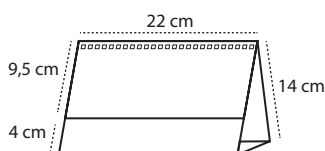

Calendarios de Sobremesa Reciclados

SOBREMESA RECICLADO | REF. 9001 - 7 HOJAS
REF. 9001B - 13 HOJAS

Calendario sobremesa personalizado reciclado.
Tamaño calendario 22 x 14 cm. y tamaño hojas 22 x 9,5 cm.
Impresión a todo color, 2 caras Papel reciclado 90 gr. + peana soporte, cartoncillo kraft 300 gr. impresión a todo color.
Terminado con wire-o. Por defecto el color del wire-o será montado en color negro.
Otros colores, consultar.