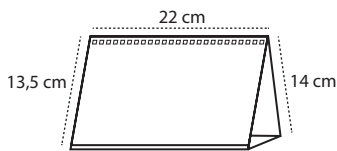

## WIRE-O | REF. P. 5006 ECO - 13 HOJAS

Calendario sobremesa personalizado. 13 hojas.  
 Tamaño calendario 22 x 14 cm. y tamaño hojas 22 x 9,5 cm.  
 Impresión a todo color, 2 caras. Papel estucado brillo 150 gr.  
 + peana soporte, cartoncillo folding 300 gr. Impresión a todo color.

# Sobremesas wire-o

WIRE-O | REF. P. 5007 - 7 HOJAS  
REF. P. 5007 - 13 HOJAS

Calendario sobremesa personalizado.  
Tamaño calendario 22 x 14 cm. y tamaño hojas 22 x 13,5 cm.  
Impresión a todo color, 2 caras Papel estucado brillo 150 gr.  
+ peana soporte, cartoncillo folding 300 gr. sin impresión.  
Terminado con wire-o.  
Por defecto el color del wire-o será montado en color negro.  
Otros colores, consultar.