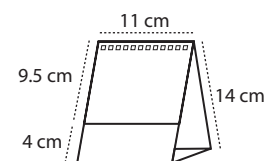

## WIRE-O | REF. P. 5004 ECO - 7 HOJAS

Tamaño calendario 11 x 10 cm.

Tamaño hojas 11 x 9,5 cm.

Impresión a todo color, 2 caras Papel estucado brillo 150 gr.  
+ cartoncillo folding 300 gr. sin impresión.

## WIRE-O | REF. P. 5004 - 13 HOJAS

Tamaño calendario 11 x 14 cm.  
 Tamaño hojas 11 x 9,5 cm.  
 Impresión a todo color, 2 caras  
 Papel estucado brillo 150 gr. + cartoncillo folding 300 gr.

Terminado con wire-o.  
 Por defecto el color del wire-o será montado en color negro.  
 Otros colores, consultar.

## WIRE-O | REF. P. 5004 ECO - 13 HOJAS

Tamaño calendario 11 x 10 cm.  
 Tamaño hojas 11 x 9,5 cm.  
 Impresión a todo color, 2 caras  
 Papel estucado brillo 150 gr. + cartoncillo folding 300 gr. sin impresión.