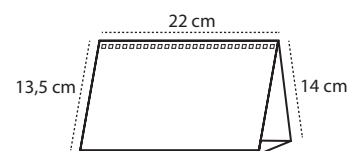

SOBREMESA RECICLADO | REF. 9013 - 7 HOJAS
REF. 9013B - 13 HOJAS

Calendario sobremesa personalizado reciclado.
Tamaño calendario 22 x 14 cm. y tamaño hojas 22 x 13,5 cm.
Impresión a todo color, 2 caras
Papel reciclado 90 gr. + peana soporte, cartoncillo kraft 300 gr. sin impresión.
Terminado con wire-o. Por defecto el color del wire-o será montado en color negro. Otros colores, consultar.