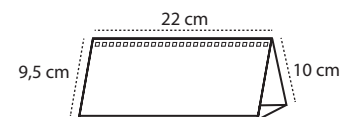

SOBREMESA RECICLADO | REF. 9002 - 7 HOJAS
REF. 9002B - 13 HOJAS

Calendario sobremesa personalizado reciclado.
Tamaño calendario 22 x 10 cm. y tamaño hojas 22 x 9,5 cm.
Impresión a todo color, 2 caras
Papel reciclado 90 gr. + peana soporte, cartoncillo kraft 300 gr. sin impresión.
Terminado con wire-o. Por defecto el color del wire-o será montado en color negro. Otros colores, consultar.