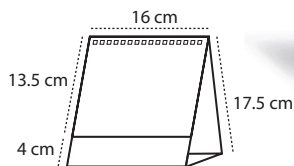

WIRE-O | REF. P. 5003 - 7 HOJAS

Calendario sobremesa personalizado. 7 hojas.
Tamaño calendario 16 x 17,5 cm.
Tamaño hojas 16 x 13,5 cm.
Impresión a todo color, 2 caras.
Papel estucado brillo 150 gr. + cartoncillo folding 300 gr.

Terminado con wire-o.
Por defecto el color del wire-o será montado en color negro.
Otros colores, consultar.