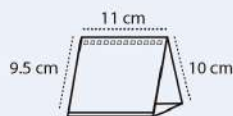

Calendario sobremesa personalizado.

Tamaño calendario 11 x 14 cm y tamaño hojas 11 x 9,5 cm.

Impresión a todo color, 2 caras. Papel reciclado 90 gr.

+ peana soporte, cartoncillo kraft 300 gr. impreso a todo color.

Terminado con wire-o. Por defecto el color del wire-o será montado en color negro. Otros colores, consultar.

WIRE-O PEQUEÑO 7 HOJAS

REF. P. 5004 ECO 7 H

Tamaño calendario 11 x 10 cm.

Tamaño hojas 11 x 9,5 cm