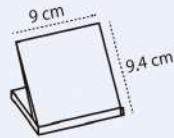

CALENDARIO DE CD

REF. P. 5002

Tamaño hoja 9 x 9,4 cm
Papel couché 200 gr.
Impresión a todo color 1 cara.
13 hojas
Caja cd incluida.

REF. P. 5002 G

Tamaño hoja 12 x 14 cm.
Papel couché 200 gr.
Impresión a todo color 1 cara.
13 hojas
Caja cd incluida.