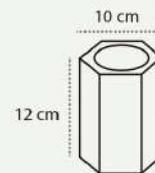

CALENDARIO DE CD

REF. P. 5002

Tamaño hoja 9 x 9,4 cm
Papel couché 200 gr.
Impresión a todo color 1 cara.
13 hojas
Caja cd incluida.

REF. P. 5002 G

Tamaño hoja 12 x 14 cm.
Papel couché 200 gr.
Impresión a todo color 1 cara.
13 hojas
Caja cd incluida.

CUBILETE

REF. P. 5011

Calendario cubilete
Tamaño 10 x 12 cm
Cartoncillo folding 300 gr.
Impresión a todo color
+ plastificado brillo

CUBILETE RECICLADO

REF. 9007

Calendario cubilete
Tamaño 10 x 12 cm
Cartoncillo kraft 300 gr.
Impresión a todo color.

VADE DE MESA

REF. P. 5018

Vade de sobremesa planificación semanal.

Tamaño 43 x 31 cm. 54 hojas.

Impresión a todo color 1 cara. Papel offset 80 gr. Encolado en la parte superior o inferior.

ALFOMBRILLA CALENDARIO