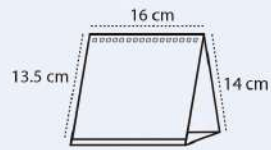

Tamaño calendario 22 x 14 cm y tamaño hojas 22 x 13,5 cm.

7 ó 13 hojas impresas a 4+4 en papel reciclado de 120 gr.

+ peana soporte, cartoncillo kraft 300 gr. (sin impresión).

Terminado con wire-o negro. Otros colores, consultar.

WIRE-O 7 HOJAS

REF. P. 5003 7 H

Tamaño calendario 16 x 17,5 cm.

Tamaño hojas 16 x 13,5 cm

Impresión a todo color, 2 caras

Papel estucado brillo 150 gr. + cartoncillo folding 300 gr.

Terminado con wire-o.

Por defecto el color del wire-o será montado en color negro.

Otros colores, consultar.

SOBREMESA RECICLADO

REF. 9003 - 7 HOJAS

REF. 9003B - 13 HOJAS

Calendario sobremesa personalizado.

Tamaño calendario 16 x 17,5 cm.

y tamaño hojas 16 x 13,5 cm. Impresión a todo color, 2 caras. Papel reciclado 90 gr. + peana soporte, cartoncillo kraft 300 gr. impreso a todo color.

Terminado con wire-o. Por defecto el color del wire-o será montado en color negro. Otros colores, consultar.

WIRE-O 7 HOJAS REF. P. 5003 ECO 7 H

Tamaño calendario 16 x 14 cm.
Tamaño hojas 16 x 13,5 cm
Impresión a todo color, 2 caras
Papel estucado brillo 150 gr. + cartoncillo folding 300 gr. (sin impresión)