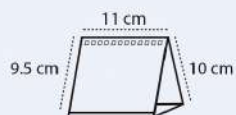

WIRE-O PEQUEÑO 13 HOJAS

REF. P. 5004 13 H

Tamaño calendario 11 x 14 cm.

Tamaño hojas 11 x 9,5 cm

Impresión a todo color, 2 caras

Papel estucado brillo 150 gr. + cartoncillo folding 300 gr.

(consultar n° tintas)

Terminado con wire-o.

Por defecto el color del wire-o será montado en color negro.

Otros colores, consultar.

WIRE-O PEQUEÑO 13 HOJAS

REF. P. 5004 ECO 13 H

Tamaño calendario 11 x 10 cm.

Tamaño hojas 11 x 9,5 cm

Impresión a todo color, 2 caras

Papel estucado brillo 150 gr. + cartoncillo folding 300 gr.

(sin impresión)

Terminado con wire-o.

Por defecto el color del wire-o será montado en color negro.

Otros colores, consultar.