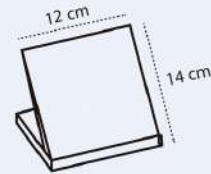

CALENDARIO DE CD

REF. P. 5002

Tamaño hoja 9 x 9,4 cm
Papel couché 200 gr.
Impresión a todo color 1 cara.
13 hojas
Caja cd incluida.

REF. P. 5002 G

Tamaño hoja 12 x 14 cm.
Papel couché 200 gr.
Impresión a todo color 1 cara.
13 hojas
Caja cd incluida.