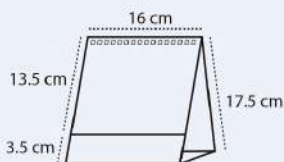

Tamaño calendario 22 x 14 cm y tamaño hojas 22 x 13,5 cm.

7 ó 13 hojas impresas a 4+4 en papel reciclado de 120 gr.

+ peana soporte, cartoncillo kraft 300 gr. (sin impresión).

Terminado con wire-o negro. Otros colores, consultar.

WIRE-O 7 HOJAS

REF. P. 5003 7 H

Tamaño calendario 16 x 17,5 cm.

Tamaño hojas 16 x 13,5 cm

Impresión a todo color, 2 caras

Papel estucado brillo 150 gr. + cartoncillo folding 300 gr.

Terminado con wire-o.

Por defecto el color del wire-o será montado en color negro.

Terminado con wire-o. Por defecto el color del wire-o será montado en color negro. Otros colores, consultar.

WIRE-O 7 HOJAS REF. P. 5003 ECO 7 H

Tamaño calendario 16 x 14 cm.
Tamaño hojas 16 x 13,5 cm
Impresión a todo color, 2 caras
Papel estucado brillo 150 gr. + cartoncillo folding 300 gr. (sin impresión)