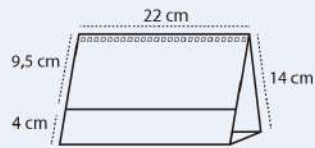

Posibilidad de fabricarlos en varios IDIOMAS!

Una excelente forma de merchandising para que su cliente no se olvide de usted.

WIRE-O 7 HOJAS REF. P. 5005

Calendario sobremesa personalizado.

Tamaño calendario 22 x 14 cm y tamaño hojas 22 x 9,5 cm.