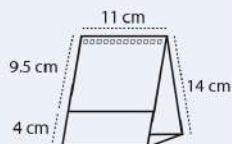

WIRE-O PEQUEÑO 7 HOJAS REF. P. 5004 7 H

Tamaño calendario 11 x 14 cm.

Tamaño hojas 11 x 9,5 cm

Impresión a todo color, 2 caras

Papel estucado brillo 150 gr. + cartoncillo folding 300 gr.
(consultar nº tintas)

Terminado con wire-o.

Por defecto el color del wire-o será montado en color negro.

Otros colores, consultar.