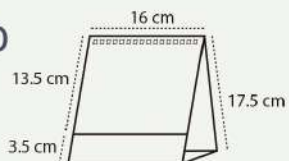

Tamaño calendario 22 x 14 cm y tamaño hojas 22 x 13,5 cm.

7 ó 13 hojas impresas a 4+4 en papel reciclado de 120 gr.

+ peana soporte, cartoncillo kraft 300 gr. (sin impresión).

Terminado con wire-o negro. Otros colores, consultar.

WIRE-O 7 HOJAS

REF. P. 5003 7 H

Tamaño calendario 16 x 17,5 cm.

Tamaño hojas 16 x 13,5 cm

Impresión a todo color, 2 caras

Papel estucado brillo 150 gr. + cartoncillo folding 300 gr.

Terminado con wire-o.

Por defecto el color del wire-o será montado en color negro.

Otros colores, consultar.

SOBREMESA RECICLADO

REF. 9003 - 7 HOJAS

REF. 9003B - 13 HOJAS

Calendario sobremesa personalizado.

Tamaño calendario 16 x 17,5 cm.

y tamaño hojas 16 x 13,5 cm. Impresión a todo color, 2 caras. Papel reciclado 90 gr. + peana soporte, cartoncillo kraft 300 gr. impreso a todo color.

Terminado con wire-o. Por defecto el color del wire-o será montado en color negro. Otros colores, consultar.

WIRE-O 7 HOJAS REF. P. 5003 ECO 7 H

Tamaño calendario 16 x 14 cm.
Tamaño hojas 16 x 13,5 cm
Impresión a todo color, 2 caras
Papel estucado brillo 150 gr. + cartoncillo folding 300 gr. (sin impresión)