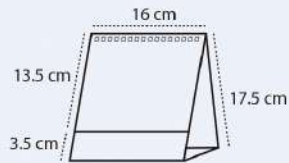

WIRE-O 13 HOJAS

REF. P. 5003 13 H

Tamaño calendario 16 x 17,5 cm.

Tamaño hojas 16 x 13,5 cm

Impresión a todo color, por las 2 caras.

Papel estucado brillo 150 gr. + cartoncillo folding 300 gr.

(consultar nº tintas)

Terminado con wire-o.

Por defecto el color del wire-o será montado en color negro.

Otros colores, consultar.

WIRE-O 13 HOJAS

REF. P. 5003 ECO 13 H

Tamaño calendario 16 x 14 cm.

Tamaño hojas 16 x 13,5 cm

Impresión a todo color, 2 caras

Papel estucado brillo 150 gr. + cartoncillo folding 300 gr.

(sin impresión)

Terminado con wire-o.

Por defecto el color del wire-o será montado en color negro.

Otros colores, consultar.