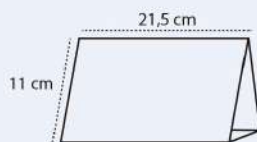

SOBREMESA TRIANGULAR

REF. P. 5008

Acabado PEGADO
Tamaño cerrado 21,5 x 11 cm.
Impresión a todo color.
Cartoncillo folding 300 gr.
Plastificado brillo

REF. P. 5008 - A

Acabado AUTOMONTABLE
Tamaño cerrado 21,5 x 11 cm.
Impresión a todo color.
Cartoncillo folding 300 gr.
Plastificado brillo