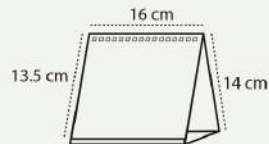

SOBREMESA RECICLADO REF. 9004 - 7 HOJAS REF. 9004B - 13 HOJAS

Calendario sobremesa personalizado.
Tamaño calendario 16 x 17,5 cm y tamaño hojas 16 x 13,5 cm.
Impresión a todo color, 2 caras. Papel reciclado 90 gr.
+ peana soporte, cartoncillo kraft 300 gr. (sin impresión).

Terminado con wire-o. Por defecto el color del wire-o será montado en color negro. Otros colores, consultar.