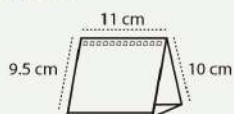

SOBREMESA PEQUEÑO RECICLADO

REF. 9006 - 7 HOJAS

REF. 9006B - 13 HOJAS