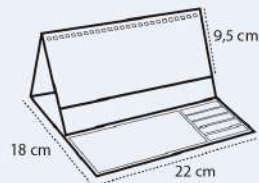

Tamaño aprox: 22 x 13 cm

Terminado con wire-o.

Por defecto el color del wire-o será montado en color negro.

Otros colores, consultar.

SOBREMESA BLOCK POST-IT REF. 5081

Calendario de sobremesa con wire-o. Tamaño 22 x 9,5 cm.
Mensual impreso a todo color, 1 cara. 13 hojas papel estucado brillo 150 gr.
+ block de notas encolados personalizados a 1 tinta (50 hojas) Papel offset 80 gr.
+ post-it de colores.
+ Base cartón compacto de 1,5 mm forrado cartón visto.