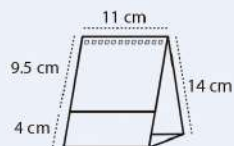

Tamaño calendario 11 x 14 cm.

Tamaño hojas 11 x 9,5 cm

Impresión a todo color, 2 caras

Papel estucado brillo 150 gr. + cartoncillo folding 300 gr.

(consultar n° tintas)

Terminado con wire-o.

Por defecto el color del wire-o será montado en color negro.

Otros colores, consultar.

WIRE-O PEQUEÑO 13 HOJAS

REF. P. 5004 ECO 13 H

Tamaño calendario 11 x 10 cm.

Tamaño hojas 11 x 9,5 cm

Impresión a todo color, 2 caras

Papel estucado brillo 150 gr. + cartoncillo folding 300 gr.