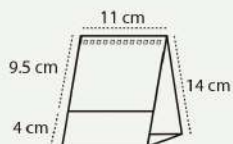

REF. P. 5003 ECO 13 H

Tamaño calendario 16 x 14 cm.

Tamaño hojas 16 x 13,5 cm

Impresión a todo color, 2 caras

Papel estucado brillo 150 gr. + cartoncillo folding 300 gr.

(sin impresión)

Terminado con wire-o.

Por defecto el color del wire-o será montado en color negro.

Otros colores, consultar.

WIRE-O PEQUEÑO 7 HOJAS REF. P. 5004 7 H

Tamaño calendario 11 x 14 cm.

Tamaño hojas 11 x 9,5 cm

Impresión a todo color, 2 caras

Calendario sobremesa personalizado.

Tamaño calendario 11 x 14 cm y tamaño hojas 11 x 9,5 cm.

Impresión a todo color, 2 caras. Papel reciclado 90 gr.

+ peana soporte, cartoncillo kraft 300 gr. impreso a todo color.

Terminado con wire-o. Por defecto el color del wire-o será montado en color negro. Otros colores, consultar.

WIRE-O PEQUEÑO 7 HOJAS

REF. P. 5004 ECO 7 H

Tamaño calendario 11 x 10 cm.

Tamaño hojas 11 x 9,5 cm