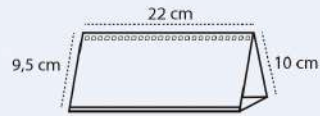

WIRE-O 7 HOJAS REF. P. 5005 ECO

Calendario sobremesa personalizado.
Tamaño calendario 22 x 10 cm y tamaño hojas 22 x 9,5 cm.
Impresión a todo color, 2 caras. Papel estucado brillo 150 gr.
+ peana soporte, cartoncillo folding 300 gr. sin impresión.

Terminado con wire-o.
Por defecto el color del wire-o será montado en color negro.
Otros colores, consultar.