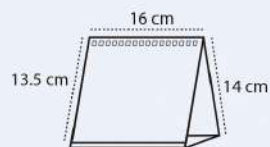

Terminado con wire-o. Por defecto el color del wire-o será montado en color negro. Otros colores, consultar.

WIRE-O 13 HOJAS

REF. P. 5003 13 H

Tamaño calendario 16 x 17,5 cm.

Tamaño hojas 16 x 13,5 cm

Impresión a todo color, por las 2 caras.

REF. P. 5003 ECO 13 H

Tamaño calendario 16 x 14 cm.

Tamaño hojas 16 x 13,5 cm

Impresión a todo color, 2 caras

Papel estucado brillo 150 gr. + cartoncillo folding 300 gr.

(sin impresión)

Terminado con wire-o.

Por defecto el color del wire-o será montado en color negro.

Otros colores, consultar.

WIRE-O PEQUEÑO 7 HOJAS REF. P. 5004 7 H

Tamaño calendario 11 x 14 cm.

Tamaño hojas 11 x 9,5 cm

Impresión a todo color, 2 caras