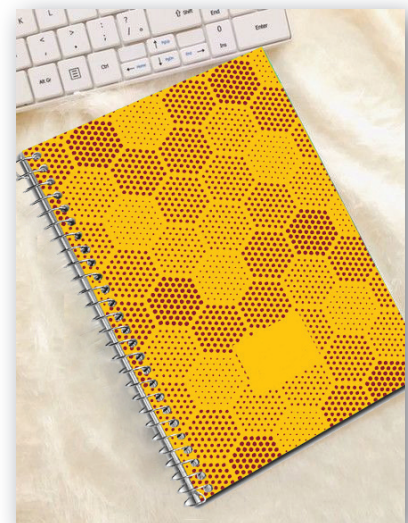

LIBRETA TAPA FORRADA

REF. 5038 - 14,8 X 21 CM. (DA5)
REF. 5038 - 21 X 29,7 CM. (DA4)

Tapas forradas (tipo libro) Impresión a todo color una cara + plastificado brillo.
Interior 100 hojas. Papel offset 80 gr. Impresión a 1 tintas, 2 caras.
Terminado con wire-o o espiral de plástico o cosido.
Opción cosida con hilo, encartes y/o goma (consultar color).

Opción tapas kraft Ref: 9103 y 9104.

Se pueden personalizar con su nombre