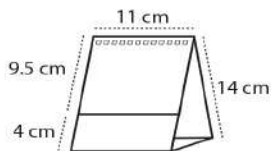

WIRE-O | REF. P. 5004 - 7 HOJAS

Tamaño calendario 11 x 14 cm.
Tamaño hojas 11 x 9,5 cm.
Impresión a todo color, 2 caras
Papel estucado brillo 150 gr. + cartoncillo folding 300 gr.

Terminado con wire-o.
Por defecto el color del wire-o será montado en color negro.
Otros colores, consultar.

WIRE-O | REF. P. 5004 ECO - 7 HOJAS

Tamaño calendario 11 x 10 cm.
Tamaño hojas 11 x 9,5 cm.
Impresión a todo color, 2 caras Papel estucado brillo 150 gr.
+ cartoncillo folding 300 gr. sin impresión.

Terminado con wire-o.
Por defecto el color del wire-o será montado en color negro.
Otros colores, consultar.