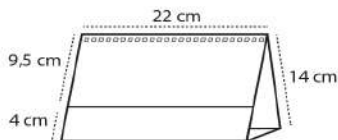

WIRE-O | REF. P. 5005 - 7 HOJAS

Calendario sobremesa personalizado. 7 hojas.
Tamaño calendario 22 x 14 cm. y tamaño hojas 22 x 9,5 cm.
Impresión a todo color, 2 caras. Papel estucado brillo 150 gr.
+ peana soporte, cartoncillo folding 300 gr. impreso a todo color.

Terminado con wire-o.
Por defecto el color del wire-o será montado en color negro.
Otros colores, consultar.