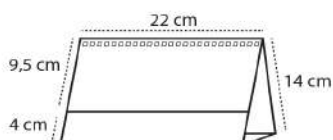

Calendarios de Sobremesa Reciclados

SOBREMESA RECICLADO | **REF. 9001 - 7 HOJAS**
REF. 9001B - 13 HOJAS

Calendario sobremesa personalizado reciclado.
Tamaño calendario 22 x 14 cm. y tamaño hojas 22 x 9,5 cm.
Impresión a todo color, 2 caras Papel reciclado 90 gr. + peana soporte, cartoncillo kraft 300 gr. impresión a todo color.
Terminado con wire-o. Por defecto el color del wire-o será montado en color negro.
Otros colores, consultar.