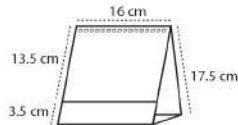

Calendarios de Sobremesa Reciclados

Calendario sobremesa personalizado reciclado.

Terminado con wire-o. Por defecto el color del wire-o será montado en color negro. Otros colores, consultar.

SOBREMESA RECICLADO | REF. 9003 - 7 HOJAS REF. 9003B - 13 HOJAS

Tamaño calendario 16 x 17,5 cm. y tamaño hojas 16 x 13,5 cm.
Impresión a todo color, 2 caras Papel reciclado 90 gr. + peana soporte, cartoncillo kraft 300 gr. impresión a todo color.