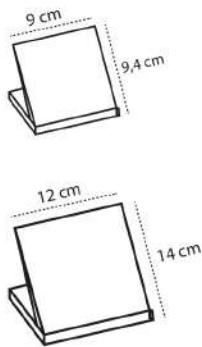

Otros colores, consultar.

SOBREMESA BLOCK POST-IT | REF. 8033A REF. 8033B

Ref. 8033A: Tamaño hoja 22 x 9,5 cm.
 Ref. 8033B: Tamaño hoja 22 x 13,5 cm.
 13 hojas. Mensual impreso a todo color, 2 caras.
 Papel estucado brillo 150 gr.
 + block de notas encolados personalizados a 1 tinta (50 hojas).
 Papel offset 80 gr.
 + post-it de colores.
+ Base cartón 350 gr.

Ref. 9010:
Acabado **AUTOMONTABLE**
Tamaño cerrado 21,5 x 11 cm.
Impresión a todo color.
Cartoncillo kraft 300 gr.

* CANTIDAD MÍNIMA, 50 UNIDADES.

CALENDARIO DE CD

REF. P. 5002
REF. P. 5002 G

Ref. 8018:
Tamaño hoja 9 x 9,4 cm.
Papel couché 200 gr.
Impresión a todo color 1 cara.
13 hojas
Caja cd incluida.

Ref. 8019:
Tamaño hoja 12 x 14 cm.
Papel couché 200 gr.
Impresión a todo color 1 cara.
13 hojas
Caja cd incluida.

Sobremesas cubilete

CUBILETE | REF. P. 5011

Calendario cubilete
Tamaño 10 x 12 cm.
Cartoncillo folding 300 gr.
Impresión a todo color
+ plastificado brillo