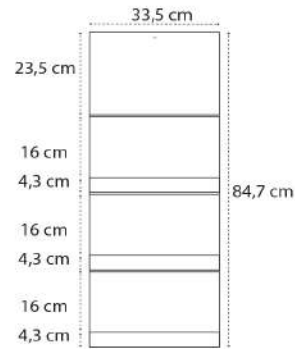

3 Meses vista

CALENDARIOS 3 MESES VISTA

Faldilla 3 meses vista. + cartela 350 gr.
Impresión a todo color y plastificada.
Espacio para publicidad entre faldillas.
Tamaño: 33,5 x 84,7 cm. Cartón soporte 350 gr.
Terminado con varilla y visor numérico.
Se entrega ensobrado.

* Las faldillas se pueden fabricar en cualquier otro idioma.