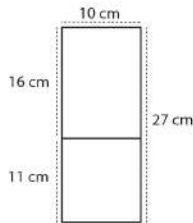

Nevera imán

CALENDARIOS CON IMÁN PARA NEVERA

REF. P. 5012/10

Tamaño impresión 10 x 15 cm.
Impresión a todo color
+ plastificado brillo.
Folding 300 gr. + Imán
+ Faldilla Mensual con notas.

REF. P. 5012

Tamaño impresión 12 x 15 cm.
Impresión a todo color
+ plastificado brillo.
Folding 300 gr. + Imán
+ Faldilla Mensual con notas.