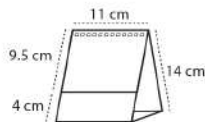

SOBREMESA RECICLADO | REF. 9005 - 7 HOJAS REF. 9005B - 13 HOJAS

Tamaño calendario 11 x 14 cm. y tamaño hojas 11 x 9,5 cm.
Impresión a todo color, 2 caras Papel reciclado 90 gr. + peana soporte, cartoncillo kraft 300 gr. impresión a todo color.