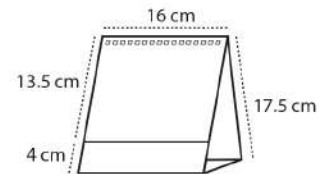

WIRE-O | REF. P. 5003 - 13 HOJAS

Calendario sobremesa personalizado. 13 hojas.

Tamaño calendario 16 x 17,5 cm.

Tamaño hojas 16 x 13,5 cm.

Impresión a todo color, por las 2 caras.

Papel estucado brillo 150 gr. + cartoncillo folding 300 gr.
(consultar n° tintas).

Terminado con wire-o.

Por defecto el color del wire-o será montado en color negro.

Otros colores, consultar.