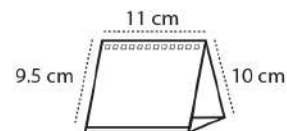

WIRE-O | REF. P. 5004 ECO - 13 HOJAS

Tamaño calendario 11 x 10 cm.

Tamaño hojas 11 x 9,5 cm.

Impresión a todo color, 2 caras

Papel estucado brillo 150 gr. + cartoncillo folding 300 gr. sin impresión.

Terminado con wire-o.

Por defecto el color del wire-o será montado en color negro.

Otros colores, consultar.