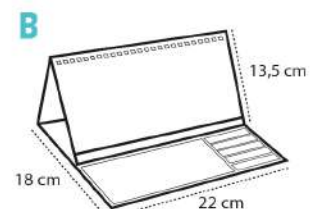

SOBREMESA BLOCK POST-IT RECICLADO | REF. 9008A REF. 9008B

Ref. 9008A: Tamaño hoja 22 x 9,5 cm.
Ref. 9008B: Tamaño hoja 22 x 13,5 cm.
13 hojas. Mensual impreso a todo color 1 cara.
Papel reciclado 90 gr.
+ block de notas (50 hojas) Papel offset 90 gr.
+ post-it de colores.
+ Base cartón kraft compacto de 1,5 mm.

Terminado con wire-o.
Por defecto el color del wire-o será montado en color negro.
Otros colores, consultar.