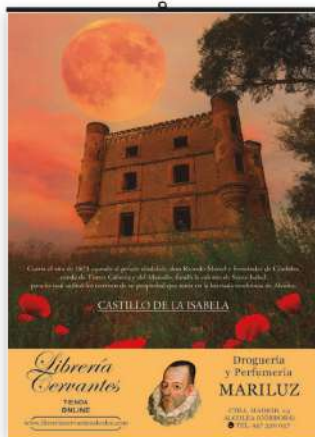

REF. P. 5016

Solo lámina