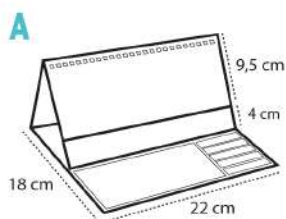

SOBREMESA 3 MESES | REF. 8021

Calendario sobremesa personalizado.

Tamaño calendario 11 x 19,5 cm. y tamaño hojas 11 x 15,5 cm.

Impresión a todo color, 2 caras. Papel estucado brillo 250 gr.

+ base cartón compacto 1,5 mm (forrado tipo libro) impresión a todo color.

Incluye visor numérico.

Terminado con wire-o.

Por defecto el color del wire-o será montado en color negro.

Otros colores, consultar.

SOBREMESA BLOCK POST-IT | REF. 8022A REF. 8022B

Ref. 8022A: Tamaño hoja 22 x 9,5 cm.

Ref. 8022B: Tamaño hoja 22 x 13,5 cm.

13 hojas. Mensual impreso a todo color, 2 caras.

Papel estucado brillo 150 gr.

+ block de notas encolados personalizados a 1 tinta (50 hojas).

Papel offset 80 gr.

+ post-it de colores.

+ Base cartón compacto de 1,5 mm. forrado cartón visto.

Terminado con wire-o.

Por defecto el color del wire-o será montado en color negro.

Otros colores, consultar.