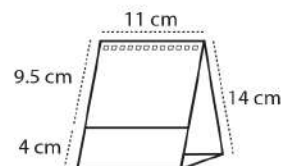

WIRE-O | REF. P. 5004 - 13 HOJAS

Tamaño calendario 11 x 14 cm.

Tamaño hojas 11 x 9,5 cm.

Impresión a todo color, 2 caras

Papel estucado brillo 150 gr. + cartoncillo folding 300 gr.

Terminado con wire-o.

Por defecto el color del wire-o será montado en color negro.

Otros colores, consultar.