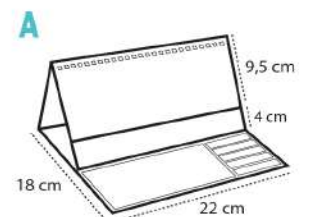

SOBREMESA BLOCK POST-IT RECICLADO | REF. 9008A REF. 9008B

Ref. 9008A: Tamaño hoja 22 x 9,5 cm.
Ref. 9008B: Tamaño hoja 22 x 13,5 cm.
13 hojas. Mensual impreso a todo color 1 cara.
Papel reciclado 90 gr.
+ block de notas (50 hojas) Papel offset 90 gr.
+ post-it de colores.
+ Base cartón kraft compacto de 1,5 mm.

Terminado con wire-o.
Por defecto el color del wire-o será montado en color negro.
Otros colores, consultar.