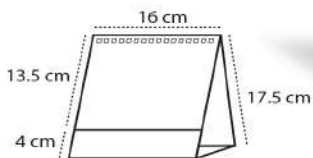

WIRE-O | REF. P. 5003 - 7 HOJAS

Calendario sobremesa personalizado. 7 hojas.
Tamaño calendario 16 x 17,5 cm.
Tamaño hojas 16 x 13,5 cm.
Impresión a todo color, 2 caras.
Papel estucado brillo 150 gr. + cartoncillo folding 300 gr.

Terminado con wire-o.
Por defecto el color del wire-o será montado en color negro.
Otros colores, consultar.

WIRE-O | REF. P. 5003 ECO - 7 HOJAS

Calendario sobremesa personalizado. 7 hojas.
Tamaño calendario 16 x 14 cm.
Tamaño hojas 16 x 13,5 cm.
Impresión a todo color, 2 caras.
Papel estucado brillo 150 gr. + cartoncillo folding 300 gr. sin impresión.

Terminado con wire-o.
Por defecto el color del wire-o será montado en color negro.
Otros colores, consultar.