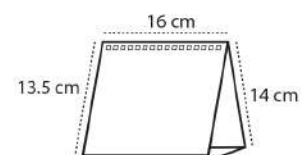

Otros colores, consultar.

WIRE-O | REF. P. 5003 ECO - 13 HOJAS

Calendario sobremesa personalizado. 13 hojas.

Tamaño calendario 16 x 14 cm.

Tamaño hojas 16 x 13,5 cm.

Impresión a todo color, 2 caras

Papel estucado brillo 150 gr. + cartoncillo folding 300 gr. sin impresión.

Terminado con wire-o.

Por defecto el color del wire-o será montado en color negro.

Otros colores, consultar.

WIRE-O | REF. P. 5004 - 7 HOJAS

Tamaño calendario 11 x 14 cm.
 Tamaño hojas 11 x 9,5 cm.
 Impresión a todo color, 2 caras
 Papel estucado brillo 150 gr. + cartoncillo folding 300 gr.