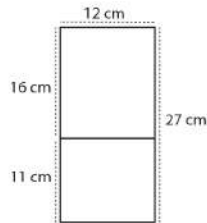

Nevera imán

CALENDARIOS CON IMÁN PARA NEVERA

REF. P. 5012/10

Tamaño impresión 10 x 15 cm.
Impresión a todo color
+ plastificado brillo.
Folding 300 gr. + Imán
+ Faldilla Mensual con notas.

REF. P. 5012

Tamaño impresión 12 x 15 cm.
Impresión a todo color
+ plastificado brillo.
Folding 300 gr. + Imán
+ Faldilla Mensual con notas.

REF. P. 5012/15

Tamaño impresión 15 x 15 cm.
Impresión a todo color
+ plastificado brillo.
Folding 300 gr. + Imán
+ Faldilla Mensual con notas.

REF. 8047

Tamaño impresión 10 x 10 cm.
Impresión a todo color
+ plastificado brillo.
Folding 300 gr. + Imán
+ Faldilla Lechera con notas.