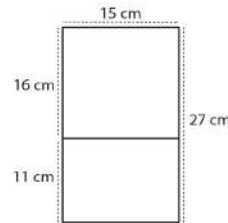

Nevera imán

CALENDARIOS CON IMÁN PARA NEVERA

REF. P. 5012/10

Tamaño impresión 10 x 15 cm.
Impresión a todo color
+ plastificado brillo.
Folding 300 gr. + Imán
+ Faldilla Mensual con notas.

REF. P. 5012

Tamaño impresión 12 x 15 cm.
Impresión a todo color
+ plastificado brillo.
Folding 300 gr. + Imán
+ Faldilla Mensual con notas.

REF. P. 5012/15

Tamaño impresión 15 x 15 cm.
Impresión a todo color
+ plastificado brillo.
Folding 300 gr. + Imán
+ Faldilla Mensual con notas.

REF. 8047

Tamaño impresión 10 x 10 cm.
Impresión a todo color
+ plastificado brillo.
Folding 300 gr. + Imán
+ Faldilla Lechera con notas.

CALENDARIOS CON IMÁN + BLOCK NOTAS

REF. P. 5013/10

Tamaño impresión 10 x 16 cm.
Impresión a todo color
+ plastificado brillo.
Folding 300 gr. + Imán
+ block de notas
+ Faldilla Mensual con notas.

REF. P. 5013