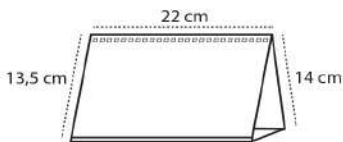

WIRE-O | **REF. P. 5007 - 7 HOJAS**
REF. P. 5007 - 13 HOJAS

Calendario sobremesa personalizado.
Tamaño calendario 22 x 14 cm. y tamaño hojas 22 x 13,5 cm.
Impresión a todo color, 2 caras Papel estucado brillo 150 gr.
+ peana soporte, cartoncillo folding 300 gr. sin impresión.
Terminado con wire-o.
Por defecto el color del wire-o será montado en color negro.
Otros colores, consultar.