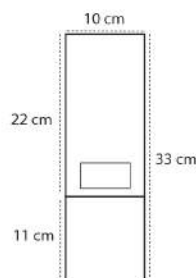

Nevera imán

CALENDARIOS CON IMÁN PARA NEVERA

REF. P. 5012/10

Tamaño impresión 10 x 15 cm.
Impresión a todo color
+ plastificado brillo.
Folding 300 gr. + Imán
+ Faldilla Mensual con notas.

REF. P. 5012

Tamaño impresión 12 x 15 cm.
Impresión a todo color
+ plastificado brillo.
Folding 300 gr. + Imán
+ Faldilla Mensual con notas.

REF. P. 5012/15

Tamaño impresión 15 x 15 cm.
Impresión a todo color
+ plastificado brillo.
Folding 300 gr. + Imán
+ Faldilla Mensual con notas.

REF. 8047

Tamaño impresión 10 x 10 cm.
Impresión a todo color
+ plastificado brillo.
Folding 300 gr. + Imán
+ Faldilla Lechera con notas.

CALENDARIOS CON IMÁN + BLOCK NOTAS

REF. P. 5013/10

Tamaño impresión 10 x 16 cm.
Impresión a todo color
+ plastificado brillo.
Folding 300 gr. + Imán
+ block de notas
+ Faldilla Mensual con notas.

REF. P. 5013