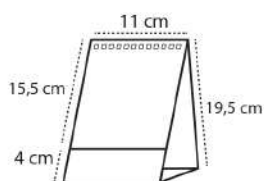

Otros colores, consultar.

SOBREMESA BLOCK POST-IT | REF. 8022A REF. 8022B

Ref. 8022A: Tamaño hoja 22 x 9,5 cm.

Ref. 8022B: Tamaño hoja 22 x 13,5 cm.

13 hojas. Mensual impreso a todo color, 2 caras.

Papel estucado brillo 150 gr.