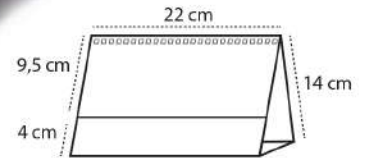

WIRE-O | REF. P. 5006 - 13 HOJAS

Calendario sobremesa personalizado. 13 hojas.
Tamaño calendario 22 x 14 cm. y tamaño hojas 22 x 9,5 cm.
Impresión a todo color, 2 caras. Papel estucado brillo 150 gr.
+ peana soporte, cartoncillo folding 300 gr. Impresión a todo color.

Terminado con wire-o.
Por defecto el color del wire-o será montado en color negro.
Otros colores, consultar.