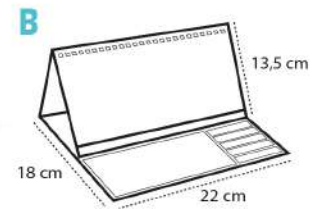

SOBREMESA BLOCK POST-IT | REF. 8033A REF. 8033B

Ref. 8033A: Tamaño hoja 22 x 9,5 cm.
Ref. 8033B: Tamaño hoja 22 x 13,5 cm.
13 hojas. Mensual impreso a todo color, 2 caras.
Papel estucado brillo 150 gr.
+ block de notas encolados personalizados a 1 tinta (50 hojas).
Papel offset 80 gr.
+ post-it de colores.
+ Base cartón 350 gr.

Terminado con wire-o. Por defecto el color del wire-o será montado en color negro.
Otros colores, consultar.