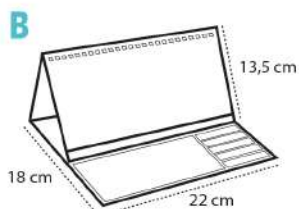

Otros colores, consultar.

SOBREMESA BLOCK POST-IT | REF. 8033A REF. 8033B

Ref. 8033A: Tamaño hoja 22 x 9,5 cm.
 Ref. 8033B: Tamaño hoja 22 x 13,5 cm.
 13 hojas. Mensual impreso a todo color, 2 caras.
 Papel estucado brillo 150 gr.
 + block de notas encolados personalizados a 1 tinta (50 hojas).
 Papel offset 80 gr.
 + post-it de colores.
+ Base cartón 350 gr.