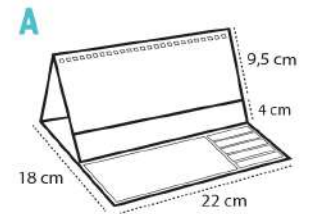

SOBREMESA BLOCK POST-IT | REF. 8033A REF. 8033B

Ref. 8033A: Tamaño hoja 22 x 9,5 cm.
Ref. 8033B: Tamaño hoja 22 x 13,5 cm.
13 hojas. Mensual impreso a todo color, 2 caras.
Papel estucado brillo 150 gr.
+ block de notas encolados personalizados a 1 tinta (50 hojas).
Papel offset 80 gr.
+ post-it de colores.
+ Base cartón 350 gr.

Terminado con wire-o. Por defecto el color del wire-o será montado en color negro.
Otros colores, consultar.