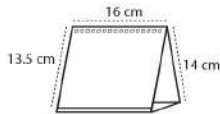

SOBREMESA RECICLADO | REF. 9004 - 7 HOJAS REF. 9004B - 13 HOJAS

Tamaño calendario 16 x 14 cm. y tamaño hojas 16 x 13,5 cm.
Impresión a todo color, 2 caras Papel reciclado 90 gr. + peana soporte, cartoncillo kraft 300 gr. impresión a todo color.