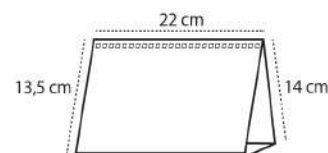

SOBREMESA RECICLADO

REF. 9013 - 7 HOJAS
REF. 9013B - 13 HOJAS

Calendario sobremesa personalizado reciclado.

Tamaño calendario 22 x 14 cm. y tamaño hojas 22 x 13,5 cm.

Impresión a todo color, 2 caras

Papel reciclado 90 gr. + peana soporte, cartoncillo kraft 300 gr. sin impresión.

Terminado con wire-o. Por defecto el color del wire-o será montado en color negro.

Otros colores, consultar.