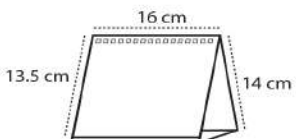

WIRE-O | REF. P. 5003 - 7 HOJAS

Calendario sobremesa personalizado. 7 hojas.
Tamaño calendario 16 x 17,5 cm.
Tamaño hojas 16 x 13,5 cm.
Impresión a todo color, 2 caras.
Papel estucado brillo 150 gr. + cartoncillo folding 300 gr.

Terminado con wire-o.
Por defecto el color del wire-o será montado en color negro.
Otros colores, consultar.

WIRE-O | REF. P. 5003 ECO - 7 HOJAS

Calendario sobremesa personalizado. 7 hojas.
Tamaño calendario 16 x 14 cm.
Tamaño hojas 16 x 13,5 cm.
Impresión a todo color, 2 caras.
Papel estucado brillo 150 gr. + cartoncillo folding 300 gr. sin impresión.

Terminado con wire-o.
Por defecto el color del wire-o será montado en color negro.
Otros colores, consultar.