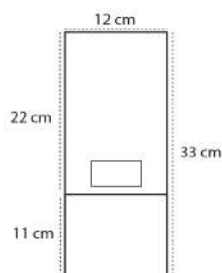

REF. P. 5013

Tamaño impresión 12 x 16 cm.
Impresión a todo color
+ plastificado brillo.
Folding 300 gr. + Imán
+ block de notas
+ Faldilla Mensual con notas.